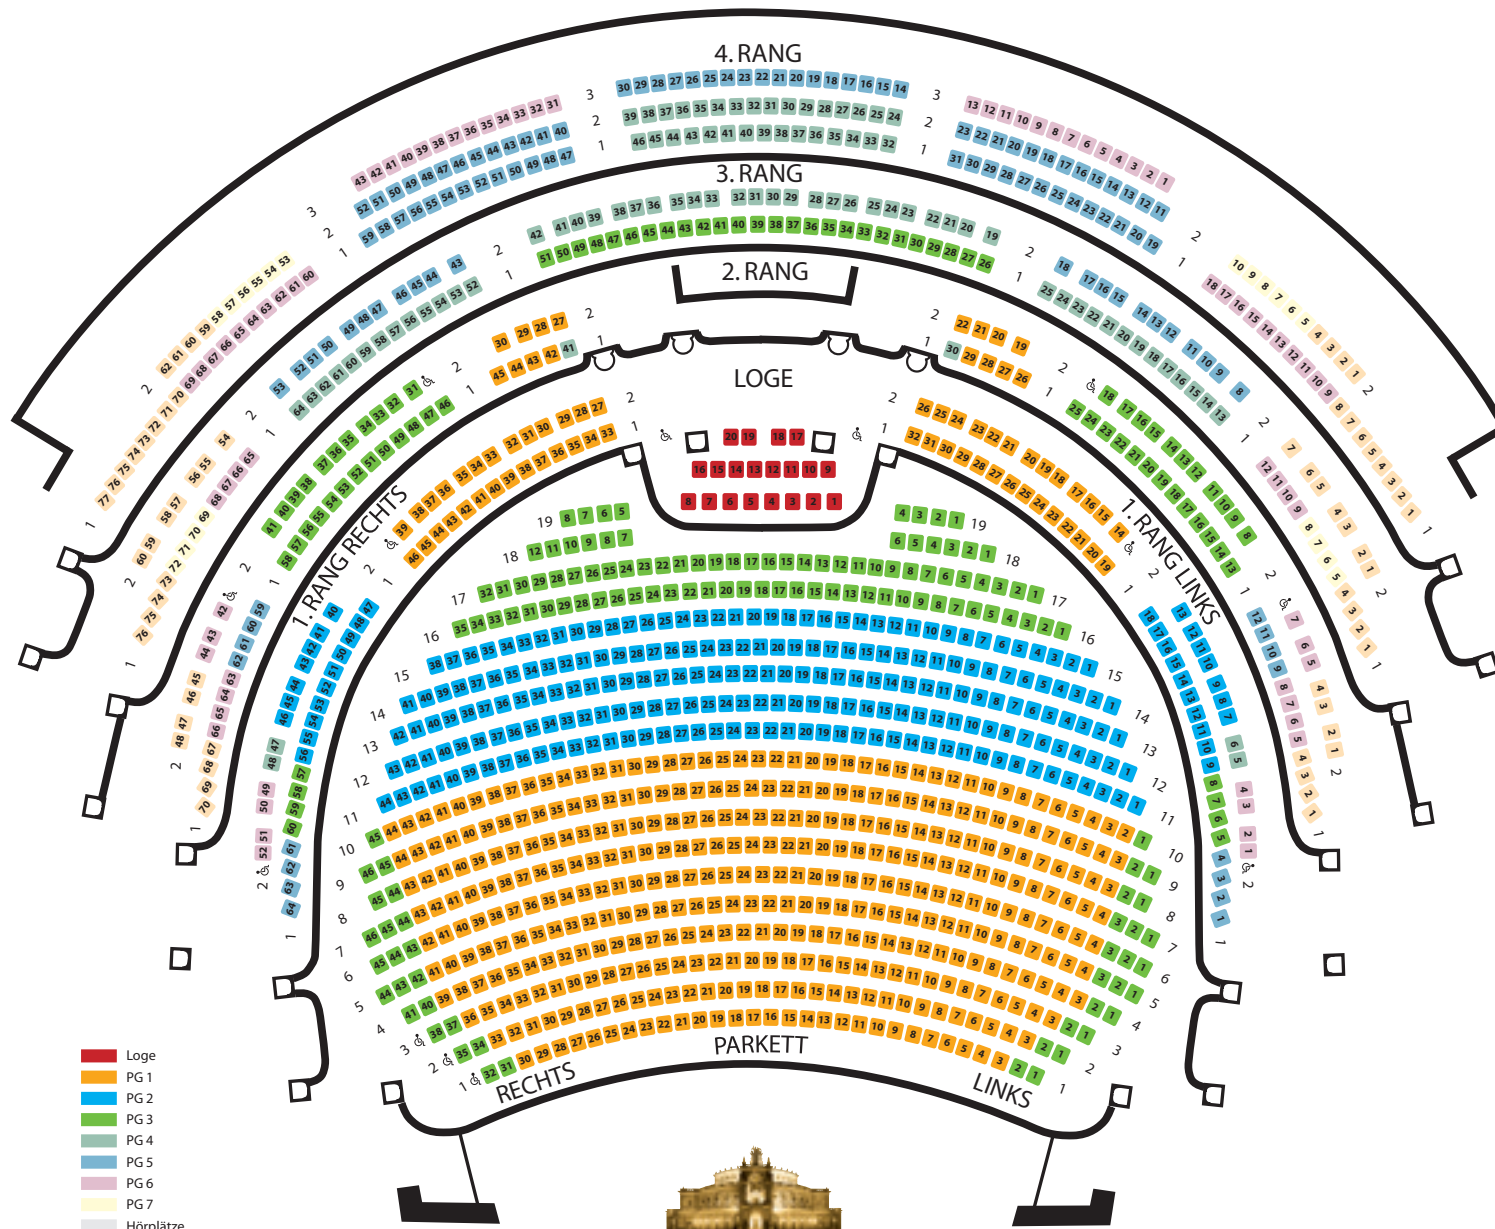

SITZPLAN SEMPEROPER

OPER | BALLETT · SPIELZEIT 2009|10

- Loge
- PG 1
- PG 2
- PG 3
- PG 4
- PG 5
- PG 6
- PG 7
- Hörplätze

Rollstuhlplätze behindertengerecht in Parkett und Loge. Im 1. und 2. Rang teilweise behindertengerecht (entsprechend den Rechtsvorschriften für Türbreiten)